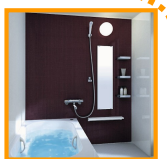

395万円～ (税込・工事費込)

**トステム エクステリア
ライザーテラスII**
35%OFF!

バルコニー屋根タイプ

テラス屋根タイプ

3,660mm×1,785mm 定価148,260円

96,000円 (税込)

*工事費別途

**TOTOリモテルバスルーム
マンションユニットバス
もっとひろがるWBシリーズ
魔法びん浴槽・カラリ床**